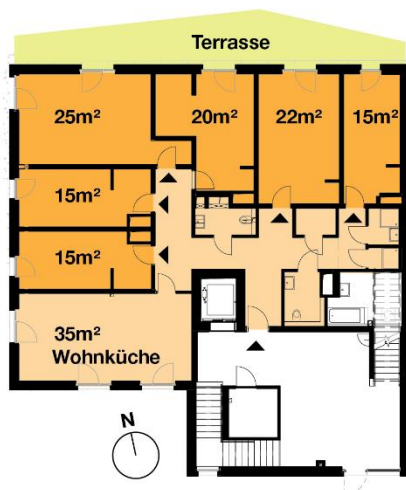

„Suchst du WG?“

>>Teamspieler*in gesucht!

Personen für das „6er Team“ gesucht!

Bild: StudioVlayStreeruwitz

Im **Stadtentwicklungsgebiet Neu Leopoldau** in Wien Floridsdorf entsteht in der Wohnhausanlage „4 im Viertel“ die **geförderte Wohngemeinschaft „6er Team“**. Gesucht wird eine Gruppe von bis zu 7 Menschen, die hier zusammen wohnen und gestalten möchten, beispielsweise eine (Freundes)-Gruppe, Studierende, Erwerbstätige oder Arbeitssuchende. Auch **Einzelpersonen**, die sich einer Gruppe anschließen wollen, sind herzlich willkommen!

Wer gerne gemeinschaftlich wohnt, und dennoch den eigenen Privatraum schätzt ist hier richtig aufgehoben!

Eckdaten

Die WG ist etwa 213m² groß und wird über **sechs getrennt begehbare, private Schlafzimmer** verfügen. Diese haben zwischen 12 und 25m² und haben jeweils eine private Loggia. In der WG gibt es **zwei WCs**, eines davon ist barrierefrei. Außerdem gibt es **drei Bäder**, eins mit Badewanne und zwei mit Duschen. Die **Gemeinschaftswohnküche** mit über 30m² lädt zum gemeinsamen Kochen, Essen, Spielen, Plaudern und Kaffeetrinken ein. Durch die Balkontüre der Wohnküche gelangt man direkt auf den "Platz der Mitte", den urbanen Hauptplatz im neuen Grätzel.